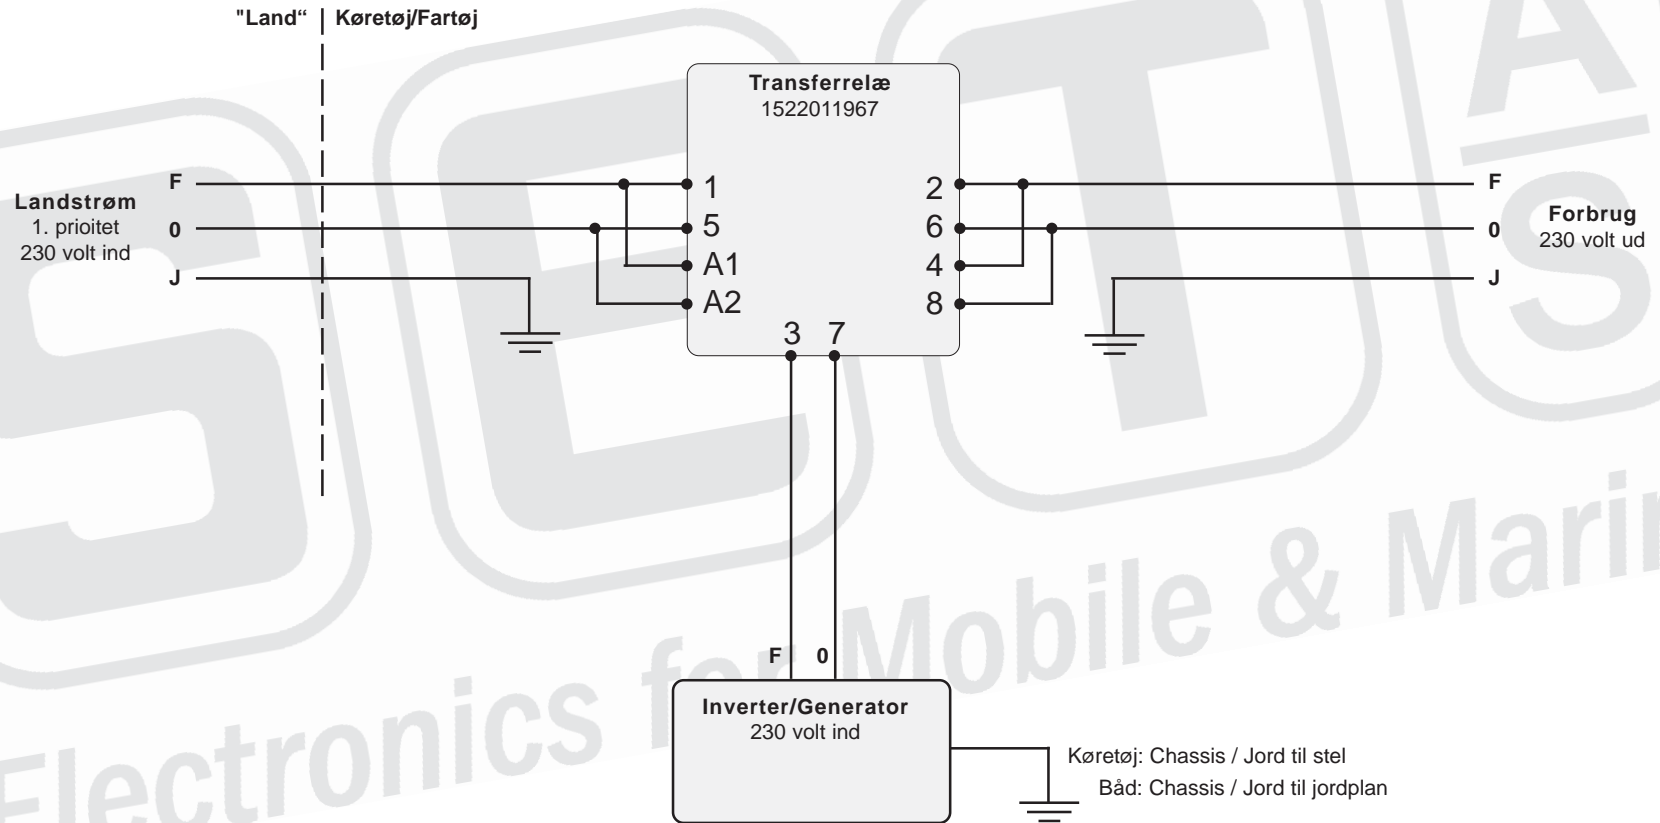

STYKLISTE

1 | 1522011967

SE T A S
 Electronics for Mobile & Marine

Transfer relæ
Automatisk omskifter til landstrøm/inverter
www.setas.dk · +45 8741 1000
©2007 / TRANSFRERELÆ