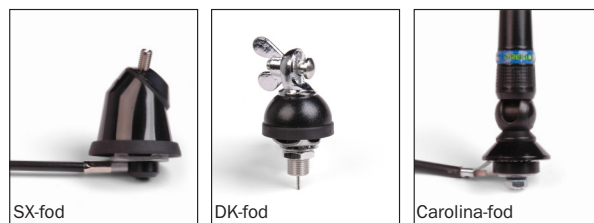

Med den nye SX-antennefod med påmonteret kabel er det blevet lettere at montere antenner i dag. Kablet kan udefra indføres gennem et hul i karrossen og antennefoden fastspændes udefra. Antennefoden kan let vinkles 180° i to planer og kan derfor bruges både på bilens tag eller sider.

Den gamle S-fod udgår da den ikke produceres mere og erstattes af den nye monteringsvenlige SX-fod. DK-foden føres dog stadig.

Derudover har vi stadig løse kabler, færdigmonterede FME kabler i 2 og 5 meters længde, samt forskellige stik så man let kan tilslutte walkie-talkien uden nødvendigvis at skulle lodde eller crimpe.

SETAS ANBEFALER

| | 10003 | 10007 | Carolina | 12006 | 12007 | 12002 | 12004 | 12005 |
|-----------------------|---|-----------|-----------|-------------|-------------|-----------------------|---|---|
| Indholder | komp. sæt | komp. sæt | komp. sæt | komp. sæt | komp. sæt | løs pisk for DK/S fod | løs pisk for SX fod, se note ¹ | løs pisk for SX fod, se note ¹ |
| Bølgelængde | 5/8 | 5/8 | 1/2 | 5/8 | 5/8 | 5/8 | 1/4 | 5/8 |
| Frekvensområde | 26-28 MHz | 26-28 MHz | 26-28 MHz | 26-28 MHz | 26-28 MHz | 26-28 MHz | 26-28 MHz | 26-28 MHz |
| SWR | <1,5:1 | <1,1:1 | <1,1:1 | <1,5:1 | <1,5:1 | <1,5:1 | <1,1:1 | <1,5:1 |
| Forstærkn. | ±0 dB | ±1 dB | 0 dB | ±0 dB | ±0 dB | ±0 dB | ±0 dB | ±0 dB |
| Længde | 600 mm | 910 mm | 430 mm | 600 mm | 600 mm | 600 mm | 600 mm | 600 mm |
| Hul ø i mm | Ø 13 | Ø 13 | Ø 10 | Ø 13 el. 19 | Ø 13 el. 19 | - | - | - |
| Kabel ender i | uden stik | uden stik | uden stik | FME han | FME hun | - | - | - |
| Kabellængde | 4 m | 4 m | 4 m | 10 cm | 5 m | - | - | - |
| Fod | DK fod | DK fod | Carolina | SX | SX | Til vingemøtrik | 6 mm indv. gevind. | 6 mm indv. gevind. |
| Materialer | Glasfiber | Glasfiber | RF stål | Glasfiber | Glasfiber | Glasfiber | RF stål | Glasfiber |
| Note ¹ | Passer på de fleste org. monterede Scania, Volvo og MAN antennefødder | | | | | | | |